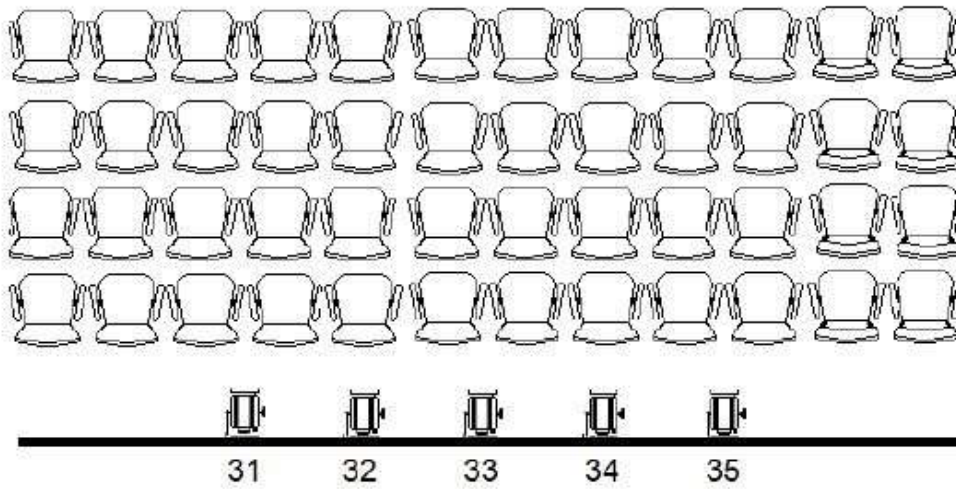

Legende :

- 1-6 PC 1kw Blanc
- 12-14 6 PAR 1kw (Lee 106)
- 15, 16, 13 (2 PCs, 4 PAR (Lee 068, Lee 101)
- 17 PC 2kw Découpe Blanc (Profile)
- 18 PC 2kw Découpe (Lee 068)
- 31-35 PC 1kw Blanc
- 36 Machine a fumée

Dimensions du plateau: 8m x 6m