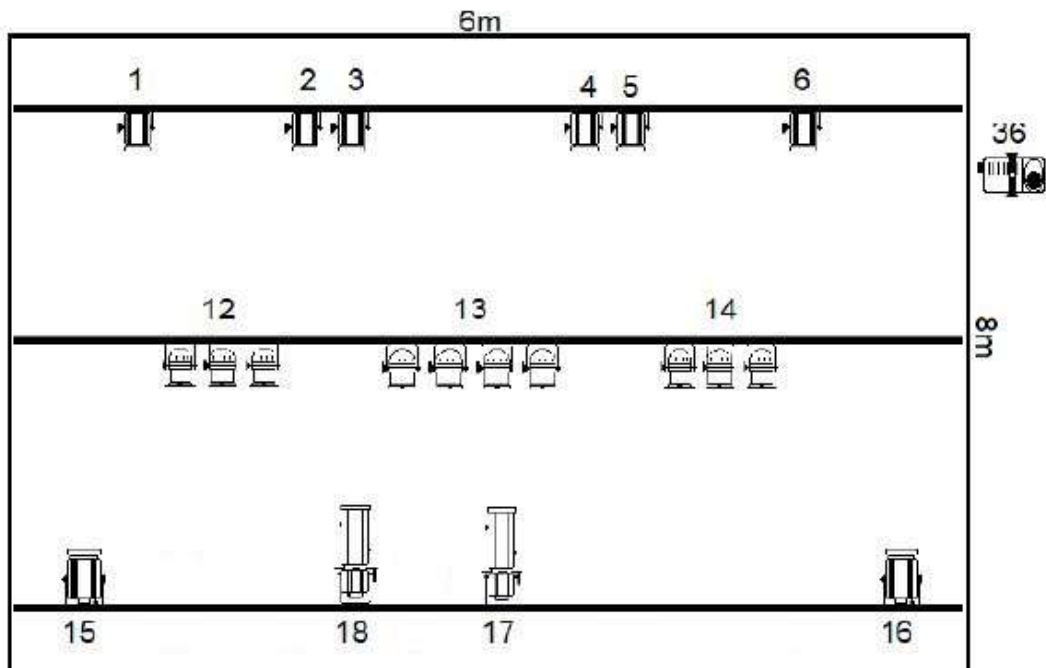

Legende :

- 1-6 PC 1kw Blanc
- 12-14 6 PAR 1kw (Lee 106)
- 15, 16, 13 (2 PCs, 4 PAR (Lee 068, Lee 101)
- 17 PC 2kw Découpe Blanc (Profile)
- 18 PC 2kw Découpe (Lee 068)
- 31-35 PC 1kw Blanc
- 36 Machine a fumée

Dimensions du plateau: 8m x 6m